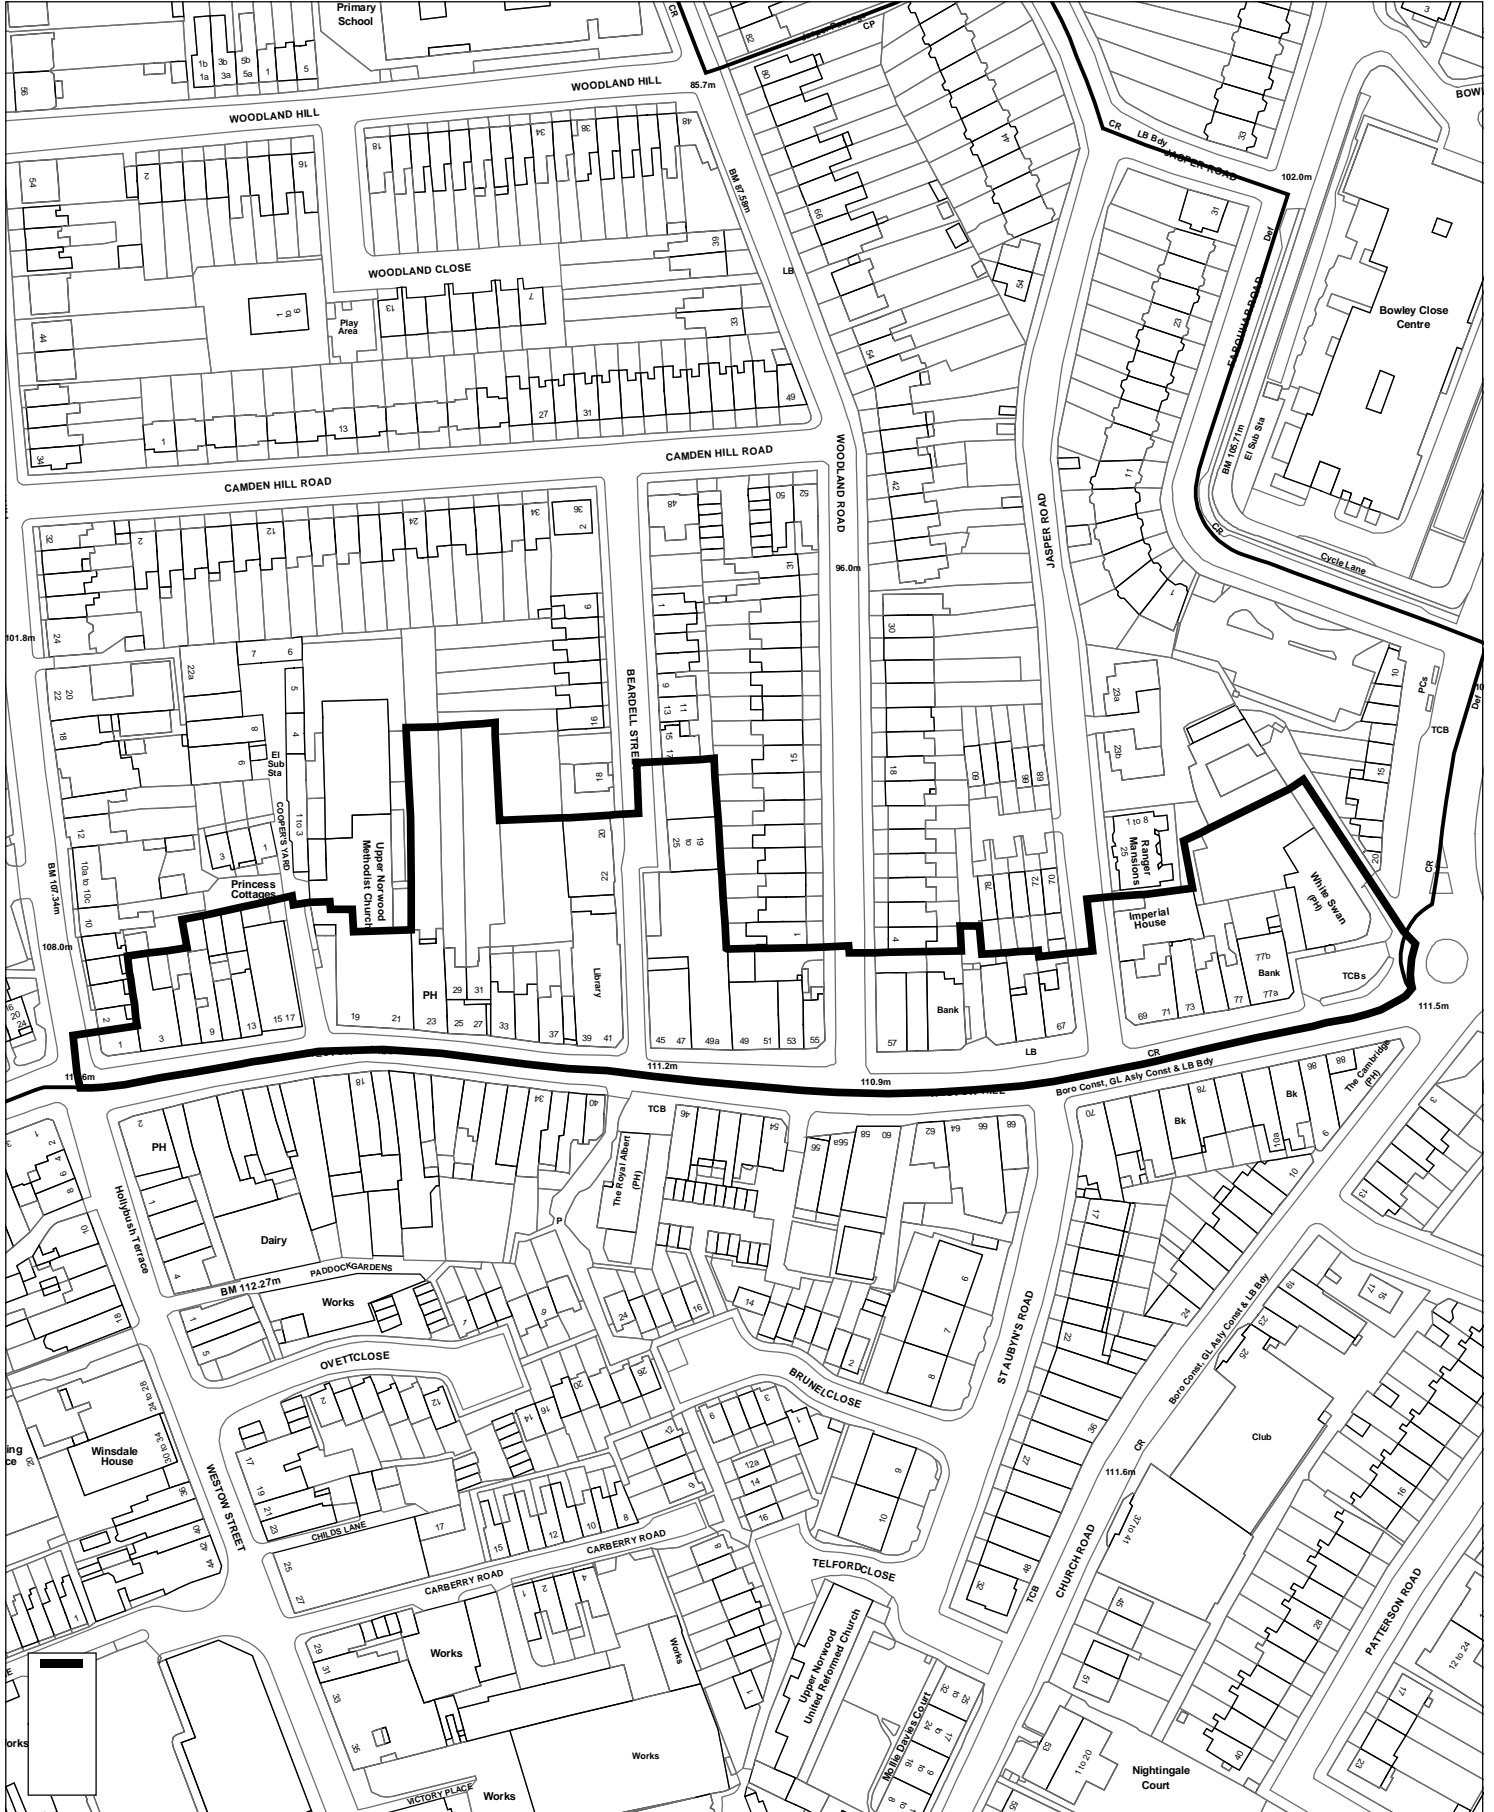

# CA 23 Westow Hill

0 12.5 25 50 Meters

1:1,789